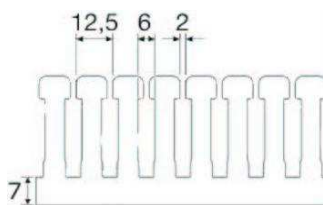

Sleuf= b x h + deksel

Halogeen vrij S6

b	x	h	Type	vpe	artikel
25	x	25	HV S6	25 x 2M	4813050
25	x	40	HV S6	24 x 2M	4813052
25	x	60	HV S6	30 x 2M	4813054
25	x	80	HV S6	10 x 2M	4813056
40	x	40	HV S6	25 x 2M	4813068
40	x	60	HV S6	20 x 2M	4813070
40	x	80	HV S6	10 x 2M	4813072
60	x	40	HV S6	20 x 2M	4813076
60	x	60	HV S6	12 x 2M	4813078
60	x	80	HV S6	10 x 2M	4813080
60	x	100	HV S6	8 x 2M	4813082
80	x	40	HV S6	15 x 2M	4813086
80	x	60	HV S6	10 x 2M	4813088
80	x	80	HV S6	6 x 2M	4813090
80	x	100	HV S6	8 x 2M	4813092
100	x	60	HV S6	8 x 2M	4813094
100	x	80	HV S6	6 x 2M	4813096
100	x	100	HV S6	6 x 2M	4813098
120	x	60	HV S6	6 x 2M	4813099
120	x	80	HV S6	8 x 2M	4813100

Sleuf= b x h + deksel

Hoogte S6 25-40m

Hoogte S6 60-80m

Hoogte S6 100m

Blauw S6

b	x	h	Type	vpe	artikel
25	x	25	blauw S6	25 x 2M	4814050
25	x	40	blauw S6	24 x 2M	4814052
25	x	60	blauw S6	30 x 2M	4814054
25	x	80	blauw S6	10 x 2M	4814056
40	x	40	blauw S6	25 x 2M	4814068
40	x	60	blauw S6	20 x 2M	4814070
40	x	80	blauw S6	10 x 2M	4814072
60	x	40	blauw S6	20 x 2M	4814076
60	x	60	blauw S6	12 x 2M	4814078
60	x	80	blauw S6	10 x 2M	4814080
80	x	40	blauw S6	15 x 2M	4814082
80	x	60	blauw S6	10 x 2M	4814088
80	x	80	blauw S6	6 x 2M	4814090
80	x	100	blauw S6	8 x 2M	4814092
100	x	60	blauw S6	8 x 2M	4814094
100	x	80	blauw S6	6 x 2M	4814096
120	x	80	blauw S6	8 x 2M	4814100