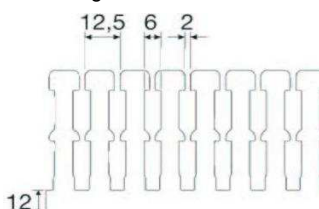

Sleuf= b x h + deksel

Halogeen vrij S6

b	x	h	Type	vpe	artikel
25	x	25	HV S6	25 x 2M	4813050
25	x	40	HV S6	24 x 2M	4813052
25	x	60	HV S6	30 x 2M	4813054
25	x	80	HV S6	10 x 2M	4813056
40	x	40	HV S6	25 x 2M	4813068
40	x	60	HV S6	20 x 2M	4813070
40	x	80	HV S6	10 x 2M	4813072
60	x	40	HV S6	20 x 2M	4813076
60	x	60	HV S6	12 x 2M	4813078
60	x	80	HV S6	10 x 2M	4813080
60	x	100	HV S6	8 x 2M	4813082
80	x	40	HV S6	15 x 2M	4813086
80	x	60	HV S6	10 x 2M	4813088
80	x	80	HV S6	6 x 2M	4813090
80	x	100	HV S6	8 x 2M	4813092
100	x	60	HV S6	8 x 2M	4813094
100	x	80	HV S6	6 x 2M	4813096
100	x	100	HV S6	6 x 2M	4813098
120	x	60	HV S6	6 x 2M	4813099
120	x	80	HV S6	8 x 2M	4813100

Sleuf= b x h + deksel

Hoogte S6 25-40m

Hoogte S6 60-80m

Hoogte S6 100m

Blauw S6

b	x	h	Type	vpe	artikel
25	x	25	blauw S6	25 x 2M	4814050
25	x	40	blauw S6	24 x 2M	4814052
25	x	60	blauw S6	30 x 2M	4814054
25	x	80	blauw S6	10 x 2M	4814056
40	x	40	blauw S6	25 x 2M	4814068
40	x	60	blauw S6	20 x 2M	4814070
40	x	80	blauw S6	10 x 2M	4814072
60	x	40	blauw S6	20 x 2M	4814076
60	x	60	blauw S6	12 x 2M	4814078
60	x	80	blauw S6	10 x 2M	4814080
80	x	40	blauw S6	15 x 2M	4814082
80	x	60	blauw S6	10 x 2M	4814088
80	x	80	blauw S6	6 x 2M	4814090
80	x	100	blauw S6	8 x 2M	4814092
100	x	60	blauw S6	8 x 2M	4814094
100	x	80	blauw S6	6 x 2M	4814096
120	x	80	blauw S6	8 x 2M	4814100