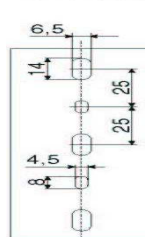

Sleuf= b x h + deksel

Hoogte S6 25-40m

Hoogte S6 60-80m

Hoogte S6 100m

Blauw S6

b	x	h	Type	vpe	artikel
25	x	25	blauw S6	25 x 2M	4814050
25	x	40	blauw S6	24 x 2M	4814052
25	x	60	blauw S6	30 x 2M	4814054
25	x	80	blauw S6	10 x 2M	4814056
40	x	40	blauw S6	25 x 2M	4814068
40	x	60	blauw S6	20 x 2M	4814070
40	x	80	blauw S6	10 x 2M	4814072
60	x	40	blauw S6	20 x 2M	4814076
60	x	60	blauw S6	12 x 2M	4814078
60	x	80	blauw S6	10 x 2M	4814080
80	x	40	blauw S6	15 x 2M	4814082
80	x	60	blauw S6	10 x 2M	4814088
80	x	80	blauw S6	6 x 2M	4814090
80	x	100	blauw S6	8 x 2M	4814092
100	x	60	blauw S6	8 x 2M	4814094
100	x	80	blauw S6	6 x 2M	4814096
120	x	80	blauw S6	8 x 2M	4814100

Sleuf= b x h + deksel

25-40-60

80-100

Grijs S5

b	x	h	Type	vpe	artikel
25	x	40	grijs S5	24 x 2M	4812552
25	x	60	grijs S5	30 x 2M	4812554
25	x	80	grijs S5	10 x 2M	4812556
40	x	40	grijs S5	25 x 2M	4812568
40	x	60	grijs S5	20 x 2M	4812570
40	x	80	grijs S5	10 x 2M	4812572
40	x	100	grijs S5	20 x 2M	4812574
60	x	40	grijs S5	20 x 2M	4812576
60	x	60	grijs S5	12 x 2M	4812578
60	x	80	grijs S5	10 x 2M	4812580
60	x	100	grijs S5	8 x 2M	4812582
80	x	40	grijs S5	15 x 2M	4812586
80	x	60	grijs S5	10 x 2M	4812588
80	x	80	grijs S5	6 x 2M	4812590
80	x	100	grijs S5	8 x 2M	4812592
100	x	60	grijs S5	8 x 2M	4812594
100	x	80	grijs S5	6 x 2M	4812596
100	x	100	grijs S5	6 x 2M	4812598
120	x	80	grijs S5	8 x 2M	4812600