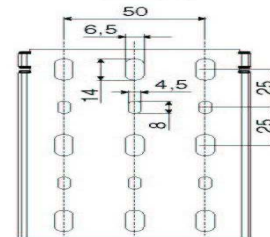

Sleuf= b x h + deksel

Hoogte S6 25-40m

Hoogte S6 60-80m

Hoogte S6 100m

Blauw S6

b	x	h	Type	vpe	artikel
25	x	25	blauw S6	25 x 2M	4814050
25	x	40	blauw S6	24 x 2M	4814052
25	x	60	blauw S6	30 x 2M	4814054
25	x	80	blauw S6	10 x 2M	4814056
40	x	40	blauw S6	25 x 2M	4814068
40	x	60	blauw S6	20 x 2M	4814070
40	x	80	blauw S6	10 x 2M	4814072
60	x	40	blauw S6	20 x 2M	4814076
60	x	60	blauw S6	12 x 2M	4814078
60	x	80	blauw S6	10 x 2M	4814080
80	x	40	blauw S6	15 x 2M	4814082
80	x	60	blauw S6	10 x 2M	4814088
80	x	80	blauw S6	6 x 2M	4814090
80	x	100	blauw S6	8 x 2M	4814092
100	x	60	blauw S6	8 x 2M	4814094
100	x	80	blauw S6	6 x 2M	4814096
120	x	80	blauw S6	8 x 2M	4814100

Sleuf= b x h + deksel

25-40-60

80-100

Grijs S5

b	x	h	Type	vpe	artikel
25	x	40	grijs S5	24 x 2M	4812552
25	x	60	grijs S5	30 x 2M	4812554
25	x	80	grijs S5	10 x 2M	4812556
40	x	40	grijs S5	25 x 2M	4812568
40	x	60	grijs S5	20 x 2M	4812570
40	x	80	grijs S5	10 x 2M	4812572
40	x	100	grijs S5	20 x 2M	4812574
60	x	40	grijs S5	20 x 2M	4812576
60	x	60	grijs S5	12 x 2M	4812578
60	x	80	grijs S5	10 x 2M	4812580
60	x	100	grijs S5	8 x 2M	4812582
80	x	40	grijs S5	15 x 2M	4812586
80	x	60	grijs S5	10 x 2M	4812588
80	x	80	grijs S5	6 x 2M	4812590
80	x	100	grijs S5	8 x 2M	4812592
100	x	60	grijs S5	8 x 2M	4812594
100	x	80	grijs S5	6 x 2M	4812596
100	x	100	grijs S5	6 x 2M	4812598
120	x	80	grijs S5	8 x 2M	4812600