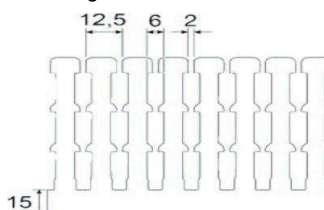

Sleuf= b x h + deksel

Hoogte S6 25-40m

Hoogte S6 60-80m

Hoogte S6 100m

Blauw S6

b	x	h	Type	vpe	artikel
25	x	25	blauw S6	25 x 2M	4814050
25	x	40	blauw S6	24 x 2M	4814052
25	x	60	blauw S6	30 x 2M	4814054
25	x	80	blauw S6	10 x 2M	4814056
40	x	40	blauw S6	25 x 2M	4814068
40	x	60	blauw S6	20 x 2M	4814070
40	x	80	blauw S6	10 x 2M	4814072
60	x	40	blauw S6	20 x 2M	4814076
60	x	60	blauw S6	12 x 2M	4814078
60	x	80	blauw S6	10 x 2M	4814080
80	x	40	blauw S6	15 x 2M	4814082
80	x	60	blauw S6	10 x 2M	4814088
80	x	80	blauw S6	6 x 2M	4814090
80	x	100	blauw S6	8 x 2M	4814092
100	x	60	blauw S6	8 x 2M	4814094
100	x	80	blauw S6	6 x 2M	4814096
120	x	80	blauw S6	8 x 2M	4814100

Sleuf= b x h + deksel

25-40-60

80-100

Grijs S5

b	x	h	Type	vpe	artikel
25	x	40	grijs S5	24 x 2M	4812552
25	x	60	grijs S5	30 x 2M	4812554
25	x	80	grijs S5	10 x 2M	4812556
40	x	40	grijs S5	25 x 2M	4812568
40	x	60	grijs S5	20 x 2M	4812570
40	x	80	grijs S5	10 x 2M	4812572
40	x	100	grijs S5	20 x 2M	4812574
60	x	40	grijs S5	20 x 2M	4812576
60	x	60	grijs S5	12 x 2M	4812578
60	x	80	grijs S5	10 x 2M	4812580
60	x	100	grijs S5	8 x 2M	4812582
80	x	40	grijs S5	15 x 2M	4812586
80	x	60	grijs S5	10 x 2M	4812588
80	x	80	grijs S5	6 x 2M	4812590
80	x	100	grijs S5	8 x 2M	4812592
100	x	60	grijs S5	8 x 2M	4812594
100	x	80	grijs S5	6 x 2M	4812596
100	x	100	grijs S5	6 x 2M	4812598
120	x	80	grijs S5	8 x 2M	4812600