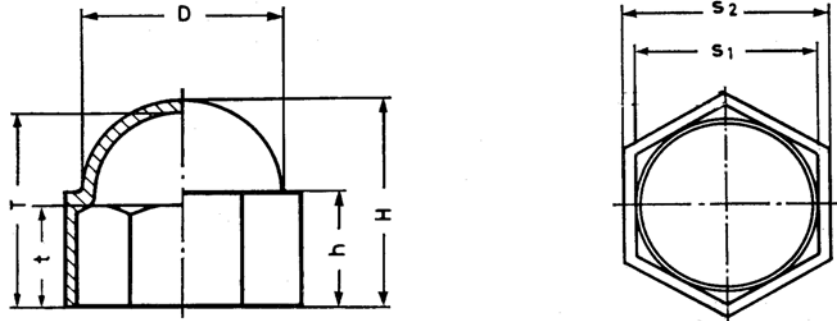

MOERBESCHERMKAPPEN

M	S.W.	H	h	T	t	D	S1	S2	ArtikeInr.
M4	7	8,1	4,8	6,5	3,8	7,6	6,8	8,6	3203460
M5	8	10,8	6,9	9,2	5,3	9,5	7,8	9,8	3203470
M6	10	13,3	6,9	12	6	11	9,8	11,6	3203480
M7	11	14,2	7,4	12,4	6,5	12	10,8	12,5	3203490
M8	13	15,3	8	13,6	7,4	14,3	12,8	15	3203500
M10	17	20,5	10,3	18,5	9,5	18	16,7	18,8	3203510
M12	19	22	11,5	20	10,6	20,2	18,7	20,8	3203520
M14	22	24,5	13	22,5	12	23,5	21,7	24,3	3203530
M16	24	28	15,1	25,7	14	26	23,7	26,5	3203540
M20	30	34	18	31	16,5	32	29,8	33	3203550
M22	32	37	19	34	17,5	34	31,8	35	3203560
M24	36	41	20	38	18,5	38	35,8	39,5	3203570
M27	41	47	22	44	20,5	43	40,8	44,5	3203580
M30	46	52	24	49	22,5	48	45,8	49,5	3203590
M33	50	57,5	36	52,5	30,5	53	49	54	3203600
M36	55	62,2	38	62,4	36	57	55,5	58,7	3203610

-temperatuurbestendigheid: -50°C tot +110°C

-leverbaar in de kleuren zwart, wit, grijs

BESCHERMKAPPEN

voor binnenzeskantschroeven

M	S.W.	H	h	D	d	ArtikeInr.
M5	4	2,8	1,5	9,1	4,3	3203620
M6	5	3,2	1,8	10,1	5,4	3203630
M8	6	3,8	2,4	13,1	6,3	3203640
M10	8	4,3	2,8	16	8,2	3203650
M12	10	5,5	3,4	18,2	10,5	3203660
M14	12	6,3	3,5	22,1	12,5	3203670
M16	14	7,5	3,8	23,8	14,5	3203680
M18	14	7,5	3,8	23,8	14,5	3203690
M20	17	7,4	4,4	30,1	17,6	3203700
M22	17	7,4	4,4	30,1	17,6	3203710