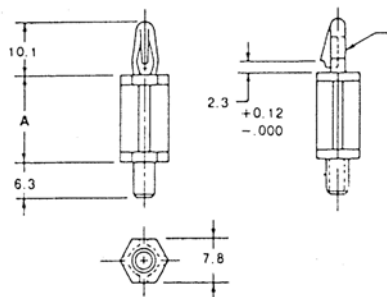

type 7

A	type	ArtikeInr.
5,00	7	5001540
6,50	7	5001550
9,50	7	5001560
12,70	7	5001570
15,80	7	5001580

Met een zijde schroefdraad

type 8

A	B	type	ArtikeInr.
6,35	5,2	8	5001590
9,53	5,2	8	5001600
12,70	5,2	8	5001610
15,88	5,2	8	5001620
19,05	7,9	8	5001630
22,23	7,9	8	5001640
25,40	7,9	8	5001650

Voor zelfsnijdende schroef

type 5

Zelfklevende printplathouder

A	type	ArtikeInr.
5,60	A	5001320
8,70	A	5001330
11,80	A	5001340
4,80	B	5001350
6,40	B	5001360
9,50	B	5001370
12,70	B	5001380
15,90	B	5001390
19,10	B	5001400
22,20	B	5001410
25,40	B	5001420
28,60	B	5001430