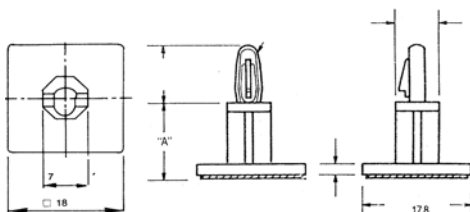

type 7

A	type	ArtikeInr.
5,00	7	5001540
6,50	7	5001550
9,50	7	5001560
12,70	7	5001570
15,80	7	5001580

Met een zijde schroefdraad

type 8

A	B	type	ArtikeInr.
6,35	5,2	8	5001590
9,53	5,2	8	5001600
12,70	5,2	8	5001610
15,88	5,2	8	5001620
19,05	7,9	8	5001630
22,23	7,9	8	5001640
25,40	7,9	8	5001650

Voor zelfsnijdende schroef

type 5

Zelfklevende printplathouder

A	type	ArtikeInr.
5,60	A	5001320
8,70	A	5001330
11,80	A	5001340
4,80	B	5001350
6,40	B	5001360
9,50	B	5001370
12,70	B	5001380
15,90	B	5001390
19,10	B	5001400
22,20	B	5001410
25,40	B	5001420
28,60	B	5001430