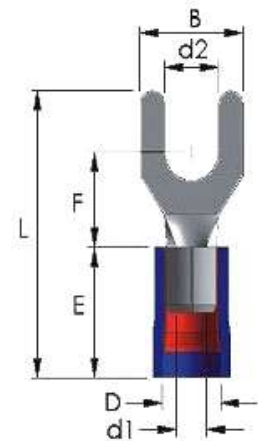

VORK KABELSCHOENEN

kleur	sqmm	d2	B	D0	L	I	vpe	ArtikelNr.
rood	0,5~1,5	2,6		4,1			100	4207580
rood	0,5~1,5	3,2	5,7	4,1	20,5	10	500	4207590
rood	0,5~1,5	3,7	6,4	4,1	20	10	500	4207610
rood	0,5~1,5	4,3	6,4	4,1	20,5	10	500	4207640
rood + EE	0,5~1,5	4,3	6,4	4,1	20,5	10	500	4207643
rood	0,5~1,5	5,3	8,5	4,1	20,5	10	500	4207650
rood	0,5~1,5	6,4	11	4,1	26	10	500	4207670

kleur	sqmm	d2	B	D0	L	I	vpe	ArtikelNr.
blauw	1,5~2,5	3,7	6,4	4,8	21	10	500	4207730
blauw	1,5~2,5	4,3	6,4	4,8	20,5	10	500	4207750
blauw + EE	1,5~2,5	4,3	6,4	4,8	20,5	10	500	4207759
blauw	1,5~2,5	5,3	8,5	4,8	20,5	10	500	4207780
blauw + EE	1,5~2,5	5,3	8,5	4,8	20,5	10	100	4207786
blauw	1,5~2,5	6,4	11	4,8	27	10	500	4207790

kleur	sqmm	d2	B	D0	L	I	vpe	ArtikelNr.
geel	4~6	3,7	7,2	6,5	25,2	12,5	500	4207840
geel	4~6	4,3	7,1	6,5	25,5	12,5	500	4207850
geel + EE	4~6	4,3	7,1	6,5	25,5	12,5	500	4207853
geel	4~6	5,3	9,5	6,5	25,2	12,5	500	4207860
geel	4~6	6,4	12	6,5	32,5	12,5	500	4207870