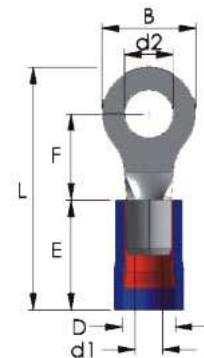

RING KABELSCHOENEN

STANDAARD PVC

kleur	sqmm	d2	B	L	F	I	D	d1	vpe	Artikelnr.
Rood	0,5-1,5	3,2	5,5	16,7	4,0	10,0	4,1	1,7	500	4207210
Rood	0,5-1,5	4,3	6,6	19,6	6,3	10,0	4,1	1,7	500	4207250
Rood	0,5-1,5	5,3	8,0	21,0	7,0	10,0	4,1	1,7	500	4207260
Rood	0,5-1,5	6,5	11,6	26,8	11,1	10,0	4,1	1,7	500	4207270
Rood	0,5-1,5	8,4	11,6	26,8	11,1	10,0	4,1	1,7	500	4207300
Rood	0,5-1,5	10,5	13,6	30,7	13,9	10,0	4,1	1,7	500	4207310
Blauw	1,5-2,5	3,2	6,4	17,5	4,3	10,0	4,5	2,3	500	4207340
Blauw	1,5-2,5	3,6	6,6	19,5	6,3	10,0	4,5	2,3	500	4207350
Blauw	1,5-2,5	4,3	8,5	22,0	7,8	10,0	4,5	2,3	500	4207370
Blauw	1,5-2,5	5,3	9,5	22,0	7,3	10,0	4,5	2,3	500	4207380
Blauw	1,5-2,5	6,5	12,0	27,0	11,0	10,0	4,5	2,3	500	4207390
Blauw	1,5-2,5	8,4	12,0	27,0	11,0	10,0	4,5	2,3	500	4207420
Blauw	1,5-2,5	10,5	13,6	30,7	13,9	10,0	4,5	2,3	500	4207430
Geel	4.0-6.0	3,2	7,2	22,0	5,9	12,5	6,5	3,4	500	4207450
Geel	4.0-6.0	4,3	9,5	25,5	8,3	12,5	6,5	3,4	500	4207470
Geel	4.0-6.0	5,3	9,5	25,5	8,3	12,5	6,5	3,4	500	4207480
Geel	4.0-6.0	6,5	12,0	29,0	10,5	12,5	6,5	3,4	500	4207490
Geel	4.0-6.0	8,4	15,0	33,7	13,7	12,5	6,5	3,4	500	4207520
Geel	4.0-6.0	10,5	15,0	33,7	13,7	12,5	6,5	3,4	500	4207540
Geel	4.0-6.0	13	19,2	38,1	16,0	12,5	6,5	3,4	500	4207560

Met Versterkingshuls

kleur	sqmm	d2	B	L	F	I	D	d1	vpe	Artikelnr.
Rood	0,5-1,5	4,3	6,6	19,6	6,3	10,0	4,8	1,7	500	4207242
Rood	0,5-1,5	5,3	8,0	21,0	7,0	10,0	4,8	1,7	500	4207262
Rood	0,5-1,5	6,5	11,6	26,8	11,1	10,0	4,8	1,7	500	4207272
Rood	0,5-1,5	8,4	11,6	26,8	11,1	10,0	4,8	1,7	500	4207302
Blauw	1,5-2,5	4,3	8,5	22,0	7,8	10,0	5,6	2,3	500	4207373
Blauw	1,5-2,5	6,5	12,0	27,0	11,0	10,0	5,6	2,3	500	4207393
Blauw	1,5-2,5	8,4	12,0	27,0	11,0	10,0	5,6	2,3	500	4207422
Geel	4.0-6.0	5,3	9,5	25,5	8,3	12,5	7,1	3,4	500	4207477
Geel	4.0-6.0	6,5	12,0	29,0	10,5	12,5	7,1	3,4	500	4207492