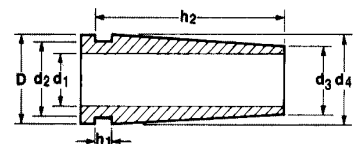

DOORVOERMOF C