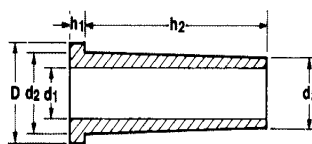

DOORVOERMOF B