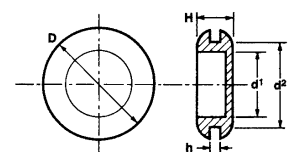

DIAFRAGMA TYPE B