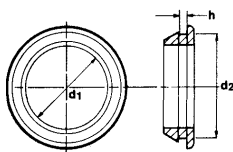

OOK LEVERBAAR ZIJN:

QUICK-FIT