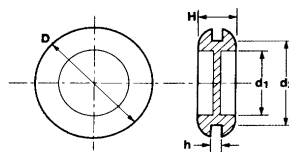

DIAFRAGMA TYPE A