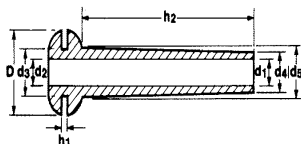

DOORVOERMOF A