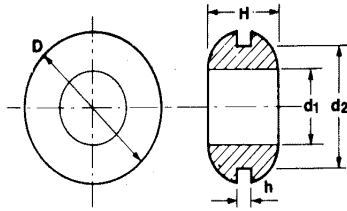

DOORVOERTULES

type	vpe	D	d1	d2	h	H	ArtikeInr.
RG 1	100	8	3,2	4,8	1,6	6,4	3905635
RG 2	100	9,5	4	6,4	1,6	6,3	3905640
RG 3	100	11	5,5	8	1,6	5,5	3905645
RG 4	100	14,2	6,4	9,5	1,6	4,9	3905650
RG 5	100	14,2	8	11	1,6	4,8	3905655
RG 6	50	16	8	12,5	1,6	6,4	3905660
RG 7	100	19	11	14,2	1,6	6,4	3905665
RG 8	50	22	12,5	17,5	1,6	6,4	3905670
RG 9	50	25,5	12,5	19	1,6	6,4	3905675
RG 19	50	31,4	18,5	25,2	1,6	8	3905680
RG 25	50	38	24,9	31	1,6	7,8	3905685
RG 32	50	46	32	38	1,6	9,5	3905690
RG 45	50	60	45	50	1,6	10	3905695
Assortiment							3905730

Deze doorvoertules beschermen draad en kabels in metalen platen. Thermoplastisch rubber heeft dezelfde eigenschappen als neopreen en is bestand tegen temperaturen van -40°C tot +150°C.

OOK LEVERBAAR ZIJN: