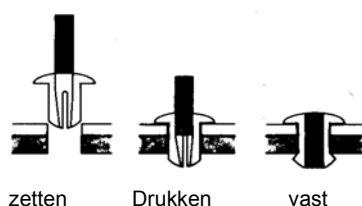

# Spreadnagels

Materiaal PA,UL-Goedgekeurd  
 Temperatuur: -20C...+90

kleur	type	gat	D	L	h	dikte	ArtikeInr.
Naturel	1	3	5	5,7	1,3	1-4	<b>3705005</b>
Zwart	1	3	5	5,7	1,3	1-4	<b>3705006</b>
Naturel	1	3,5	6	6,8	1,3	1-5	<b>3705011</b>
Zwart	1	3,5	6	6,8	1,3	1-5	<b>3705010</b>
Naturel	1	4	6,5	7,9	1,5	1.5-6	<b>3705025</b>
Zwart	1	4	6,5	7,9	1,5	1.5-6	<b>3705015</b>
Naturel	1	5	8,5	9,2	1,8	1,5-7	<b>3705035</b>
Zwart	1	5	8,5	9,2	1,8	1,5-7	<b>3705040</b>
Naturel	1	6	10	10,5	2,2	2-8	<b>3705045</b>
Zwart	1	6	10	10,5	2,2	2-8	<b>3705060</b>
Zwart	2	5,5	10	11,4	2	2,5-8	<b>3705050</b>
Naturel	1	7	12	11,8	2,6	2,5-9	<b>3705055</b>
Zwart	1	7	12	11,8	2,6	2,5-9	<b>3705042</b>
Naturel	1	8	13,5	13	3	3-10	<b>3705070</b>
Zwart	1	8	13,5	13	3	3-10	<b>3705075</b>

## Zetwerktuig

Voor spreadnagels

Zetwerktuig kleur	ArtikeInr.
3 groen	<b>3705051</b>
5 geel	<b>3705061</b>
6 rood	<b>3705071</b>

robuust zetwerktuig uit kunststof  
 per zetwerktuigcode een andere kleur