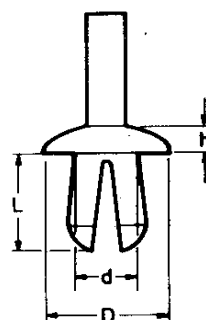

# Spreadnagels

Materiaal PA,UL-Goedgekeurd  
 Temperatuur: -20C...+90

kleur	type	gat	D	L	h	dikte	ArtikeInr.
Naturel	1	3	5	5,7	1,3	1-4	<b>3705005</b>
Zwart	1	3	5	5,7	1,3	1-4	<b>3705006</b>
Naturel	1	3,5	6	6,8	1,3	1-5	<b>3705011</b>
Zwart	1	3,5	6	6,8	1,3	1-5	<b>3705010</b>
Naturel	1	4	6,5	7,9	1,5	1.5-6	<b>3705025</b>
Zwart	1	4	6,5	7,9	1,5	1.5-6	<b>3705015</b>
Naturel	1	5	8,5	9,2	1,8	1,5-7	<b>3705035</b>
Zwart	1	5	8,5	9,2	1,8	1,5-7	<b>3705040</b>
Naturel	1	6	10	10,5	2,2	2-8	<b>3705045</b>
Zwart	1	6	10	10,5	2,2	2-8	<b>3705060</b>
Zwart	2	5,5	10	11,4	2	2,5-8	<b>3705050</b>
Naturel	1	7	12	11,8	2,6	2,5-9	<b>3705055</b>
Zwart	1	7	12	11,8	2,6	2,5-9	<b>3705042</b>
Naturel	1	8	13,5	13	3	3-10	<b>3705070</b>
Zwart	1	8	13,5	13	3	3-10	<b>3705075</b>

## Zetwerktuig

Voor spreadnagels

Zetwerktuig kleur	ArtikeInr.
3 groen	<b>3705051</b>
5 geel	<b>3705061</b>
6 rood	<b>3705071</b>

robuust zetwerktuig uit kunststof  
 per zetwerktuigcode een andere kleur

## SNAP RIVET

Gatdiam.	dikte	A	B	C	D	E	ArtikeInr.
3,1	3,0 - 4,0	6,5	1,8	5,5	3,0	6,1	<b>3704080</b>
4,1	4,5 - 5,5	8,0	1,8	7,0	4,0	9,0	<b>3704085</b>
3,5	3,0 - 4,0	6,5	1,6	4,8	3,5	6,1	<b>3704090</b>
5,0	1,5 - 3,0	6,5	1,0	5,1	4,9	7,0	<b>3704095</b>