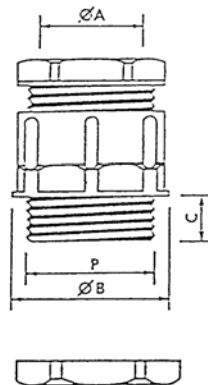

## PG wartels en moeren IP54

maat	type vpe	Artikelnr.	Artikelnr.
PG7	IP54 50	<b>8019005</b>	moer <b>8019007</b>
PG9	IP54 50	<b>8019010</b>	moer <b>8019012</b>
PG11	IP54 50	<b>8019015</b>	moer <b>8019017</b>
PG13½	IP54 50	<b>8019020</b>	moer <b>8019022</b>
PG16	IP54 50	<b>8019025</b>	moer <b>8019027</b>
PG21	IP54 20	<b>8019030</b>	moer <b>8019032</b>
PG29	IP54 20	<b>8019035</b>	moer <b>8019037</b>
PG36	IP54 10	<b>8019040</b>	moer <b>8019052</b>
PG42	IP54 20	<b>8019042</b>	moer <b>8019057</b>
PG48	IP54 5	<b>8019045</b>	moer <b>8019061</b>

## Blindstoppen

maat	kleur	vpe	Artikelnr.
M12	grijs	100	<b>8027010</b>
M16	grijs	100	<b>8027015</b>
M20	grijs	100	<b>8027020</b>
M25	grijs	100	<b>8027025</b>
M32	grijs	50	<b>8027030</b>
M40	grijs	50	<b>8027035</b>
M50	grijs	25	<b>8027040</b>
M63	grijs	5	<b>8027045</b>
PG 7	grijs	100	<b>8020008</b>
PG 9	grijs	100	<b>8020010</b>
PG 11	grijs	100	<b>8020015</b>
PG 13	grijs	100	<b>8020020</b>
PG 16	grijs	100	<b>8020025</b>
PG 21	grijs	100	<b>8020030</b>
PG 29	grijs	100	<b>8020031</b>

## Aansluitdichtringen

Maat	Materiaal	vpe	Artikelnr.
M12	zwart rubber	100	<b>8020187</b>
M16	zwart rubber	100	<b>8020188</b>
M20	zwart rubber	100	<b>8020189</b>
M25	zwart rubber	100	<b>8020190</b>