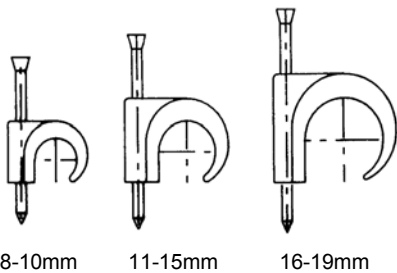

SPIJKERCLIPS

van/tot	Kleur	vpe	Artikelnr.
5 - 7	grijs	100/zakje	3732330
8 - 10	grijs	200/doosje	3732332
11-15	grijs	200/doosje	3732333
16-19	naturel	100/doosje	3732335
16-19	grijs	100/doosje	3732337
16-19	creme	100/doosje	3732338

PLUGCLIP MET SPIJKER

van/tot	Boordia.	Boordiepte	kleur	vpe	Artikelnr.
16-19 mm	6 mm	30 mm	naturel	100/doos	3732344

UNIPLUGCLIP op aanvraag leverbaar onder artikelnummer 3732342

BOREN, INSLAAN, KLAAR!

Boordiameter: 6mm
 Boordiepte : 30mm