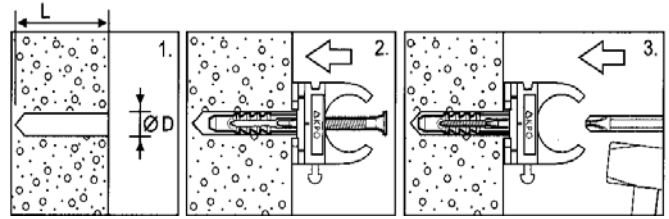

# Klemzadels Type 4

Met voorgemonteerde SPEEDPLUG

Toepassing in beton en baksteen.

maat	VPE	ArtikeInr.
PG 9 15-16	100	3731950
PG 11 18-19	100	3731953
PG 13,5 20-21	100	3731956
PG 16 22-23	100	3731959
PG 21 28-29	50	3731962

## Speedpluggen los

maat	type schroef	type plug	VPE	ArtikeInr.
4 x 25	verzonken kruis kop	platte kraag	200	4907600
4 x 45	verzonken kruis kop	verzonken kraag	200	4907696
5 x 30	verzonken kruis kop	platte kraag	200	4907604
5 x 35	verzonken kruis kop	platte kraag	200	4907606
5 x 35	verzonken kruis kop	verzonken kraag	200	4907694
5 x 35	verzonken kruis kop	verzonken kraag	200	4907900
5 x 45	verzonken kruis kop	platte kraag	200	4907608
6 x 40	verzonken kruis kop A2	bol	200	4907878
6 x 40	verzonken kruis kop	verzonken kraag	200	4907698
6 x 55	verzonken kruis kop A2	bol	200	4907882
6 x 60	verzonken kruis kop	verzonken kraag	200	4907700
6 x 80	verzonken kruis kop	verzonken kraag	100	4907706
8 x 80	verzonken kruis kop	verzonken kraag	100	4907708