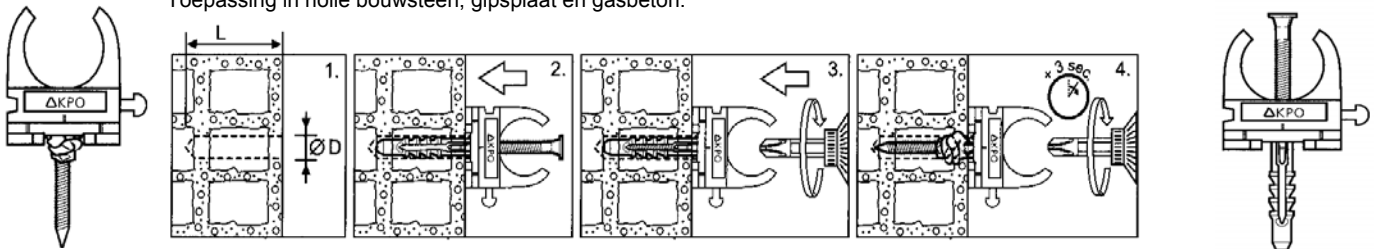

# Klemzadels Type 4

Met voorgemonteerde SPEEDPLUG

Toepassing in beton en baksteen.

maat	VPE	ArtikeInr.
PG 9 15-16	100	3731950
PG 11 18-19	100	3731953
PG 13,5 20-21	100	3731956
PG 16 22-23	100	3731959
PG 21 28-29	50	3731962

Toepassing in holle bouwsteen, gipsplaat en gasbeton.

## Speedpluggen los

maat	type schroef	type plug	VPE	ArtikeInr.
4 x 25	verzonken kruis kop	platte kraag	200	4907600
4 x 45	verzonken kruis kop	verzonken kraag	200	4907696
5 x 30	verzonken kruis kop	platte kraag	200	4907604
5 x 35	verzonken kruis kop	platte kraag	200	4907606
5 x 35	verzonken kruis kop	verzonken kraag	200	4907694
5 x 35	verzonken kruis kop	verzonken kraag	200	4907900
5 x 45	verzonken kruis kop	platte kraag	200	4907608
6 x 40	verzonken kruis kop A2	bol	200	4907878
6 x 40	verzonken kruis kop	verzonken kraag	200	4907698
6 x 55	verzonken kruis kop A2	bol	200	4907882
6 x 60	verzonken kruis kop	verzonken kraag	200	4907700
6 x 80	verzonken kruis kop	verzonken kraag	100	4907706
8 x 80	verzonken kruis kop	verzonken kraag	100	4907708