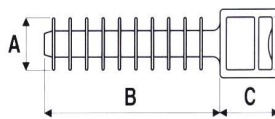

BEVESTIGINGSVOETJES VOOR KABELBINDERS

G+G Holland

Tel: 071 - 4035 441
Fax: 071 - 4035 465
www.ggholland.nl

Kleef-/Schroefmontage

Plakzadels

Maat		Vorm	ArtikeInr.
19 x 19	3,6	vierkant	9051400
27 x 27	4,8	vierkant	9051410
25 x 32		rechthoek	9051407

Losse Steekvoetjes

Range	Gat	Kleur	vpe	ArtikeInr.
2,5 tot 4,8mm	6,4mm	naturel	100	9061241
2,5 tot 3,6mm	4,8mm	naturel	100	9061251

Type 1+3

Type 2

Inslag Muurplug

Kleur	A	Boorgat	type	vpe	ArtikeInr.
zwart	7,8	6mm	1	100	9051485
wit	7,8	6mm	1	100	9051487
zwart	10	8mm	2	100	9051489
wit	10	8mm	2	100	9051491
zwart	10	8mm	3	100	9051493
zwart	10	8mm	3	100	9051495

Markeringsplaatje

L	x	B	gat	vpe	ArtikeInr.
40,3	x	20,5	5,1mm	100	9051472

Pennen

Omschrijving	Kleur	ArtikeInr.
Pen watervast	zwart	9060000

Type 1

Type 2

Schroefvoetjes

A	B	C	D	E	Kleur	Type	ArtikeInr.
3,0	5,0	7	10	15	naturel	1	9051440
3,0	5,0	7	10	15	zwart	1	9051450
3,1	4,0	6	9	13	naturel	1	9051442
6,0	9,0	9	16	23	naturel	1	9051460
5,0	9,0	9	16	23	zwart	1	9051470
4,3	4,8	6	10	20	naturel	2	9051475