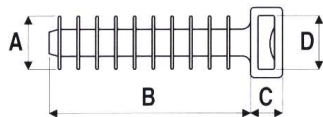

BEVESTIGINGSVOETJES VOOR KABELBINDERS

G+G Holland

Tel: 071 - 4035 441
Fax: 071 - 4035 465
www.ggholland.nl

Kleef-/Schroefmontage

Plakzadels

Maat		Vorm	ArtikeInr.
19 x 19	3,6	vierkant	9051400
27 x 27	4,8	vierkant	9051410
25 x 32		rechthoek	9051407

Losse Steekvoetjes

Range	Gat	Kleur	vpe	ArtikeInr.
2,5 tot 4,8mm	6,4mm	naturel	100	9061241
2,5 tot 3,6mm	4,8mm	naturel	100	9061251

Type 1+3

Type 2

Inslag Muurplug

Kleur	A	Boorgat	type	vpe	ArtikeInr.
zwart	7,8	6mm	1	100	9051485
wit	7,8	6mm	1	100	9051487
zwart	10	8mm	2	100	9051489
wit	10	8mm	2	100	9051491
zwart	10	8mm	3	100	9051493
zwart	10	8mm	3	100	9051495

Markeringsplaatje

L	x	B	gat	vpe	ArtikeInr.
40,3	x	20,5	5,1mm	100	9051472

Pennen

Omschrijving	Kleur	ArtikeInr.
Pen watervast	zwart	9060000

Type 1

Type 2

Schroefvoetjes

A	B	C	D	E	Kleur	Type	ArtikeInr.
3,0	5,0	7	10	15	naturel	1	9051440
3,0	5,0	7	10	15	zwart	1	9051450
3,1	4,0	6	9	13	naturel	1	9051442
6,0	9,0	9	16	23	naturel	1	9051460
5,0	9,0	9	16	23	zwart	1	9051470
4,3	4,8	6	10	20	naturel	2	9051475